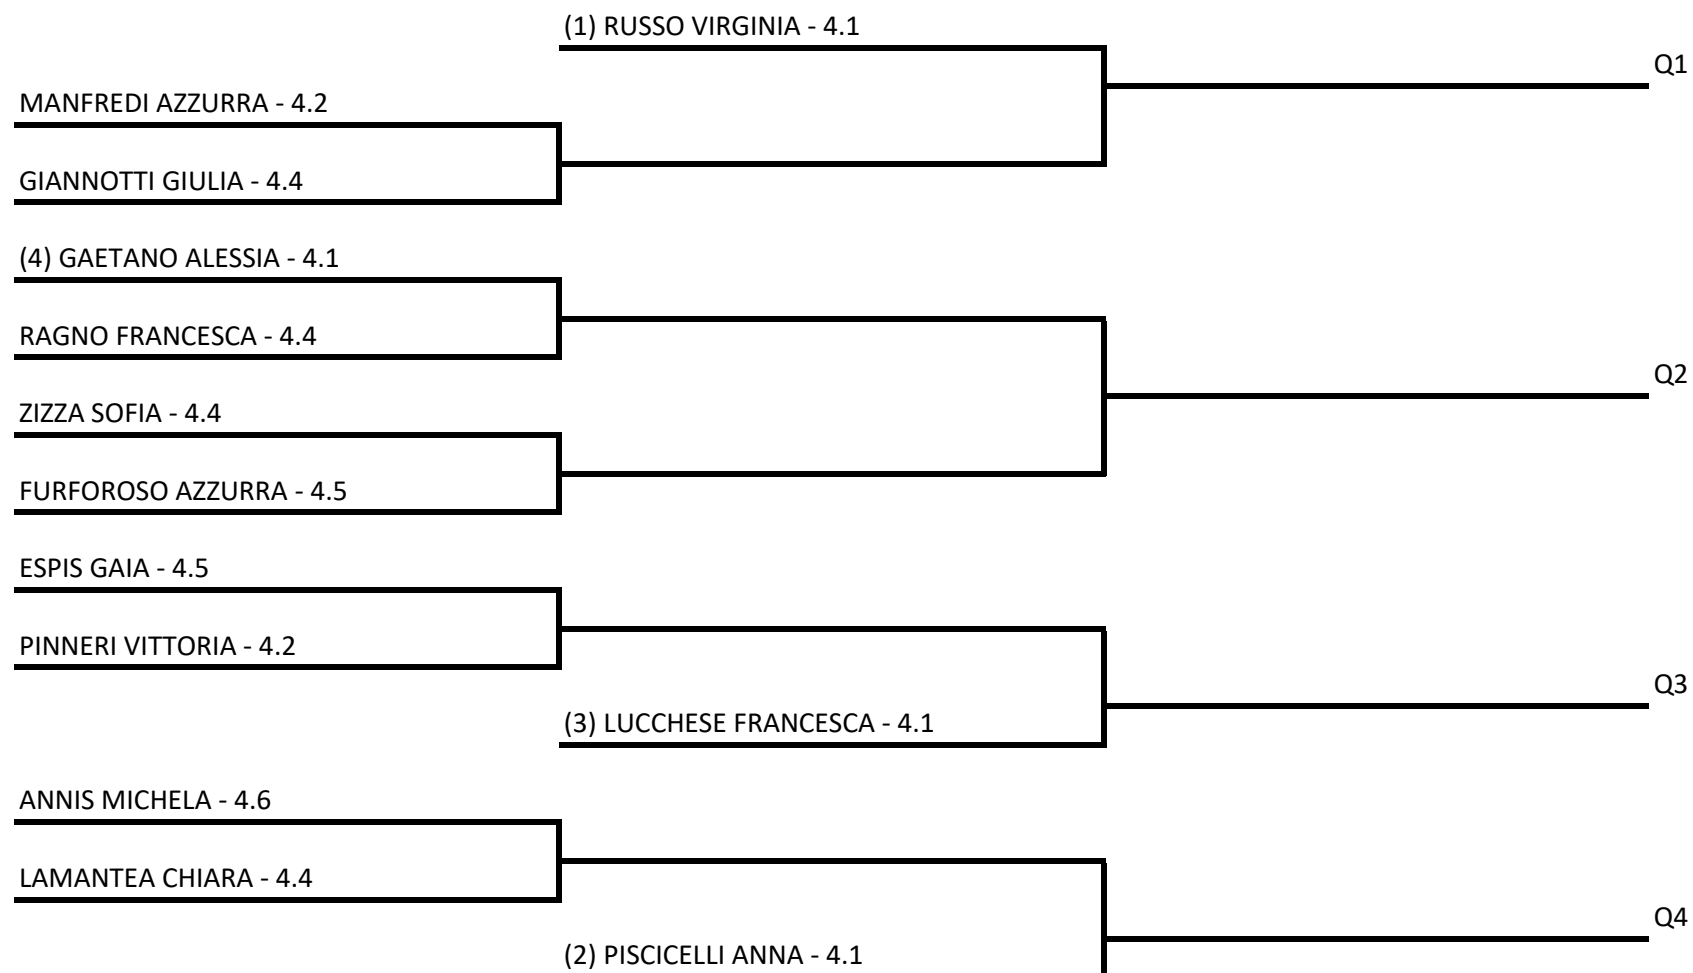

Il Giudice Arbitro: COTRONEO ANTONINO

(1) CIANCICO VINCENZO MARIA - 4.4		
FALZEA RICCARDO - 4.5		Q1
SANTONA LORENZO - 4.5		
ADRIANOPOLI GIORGIO EGISTO - 4.4		
(2) ROTUNDO ANDREA - 4.4		
LAFACE FRANCESCO - 4.5		Q2
MOSCUZZA LORENZO - 4.5		
ORLANDO ANTONIO - 4.4		
(3) MUSCOLINO GABRIELE - 4.4		
PUPO GIUSEPPE - 4.5		Q3
VAZ RODRIGUES ALESSANDRO - 4.5		
CORDARO ENRICO MARIA - 4.4		
(4) TRUBIA ETTORE - 4.4		
LOVECCHIO ANDREA - 4.5		Q4
MARGIOTTA GIULIO - 4.5		
CATALDO GIUSEPPE - 4.4		
(5) LODDO EMANUELE - 4.4		
ROMEO LUCA - 4.5		Q5
MARINO MATTIA - 4.5		
LO VERSO MAURO - 4.4		
(6) GITTO GIUSEPPE - 4.4		
ARCHINA' DINO - 4.5		Q6
COSSU LORENZO - 4.4		
(7) GIUNTA GIORGIO VITO - 4.4		
TROTTA OSCAR - 4.NC		Q7
PICCALUGA MATTIA - 4.5		

Singolare Femminile Under 14 - Tabellone finale U14F

18/06/2022 - 26/06/2022 iscritti n° 9

Tabellone compilato il 14/06/2022 alle ore 10:42 e subito esposto

Il Giudice Arbitro: COTRONEO ANTONINO

Singolare Femminile Under 14 - Sez. Intermedia U14F

18/06/2022 - 26/06/2022 iscritti n° 13

Tabellone compilato il 14/06/2022 alle ore 10:41 e subito esposto

Il Giudice Arbitro: COTRONEO ANTONINO

Singolare Maschile Under 14 - Tabellone finale U14M

18/06/2022 - 26/06/2022 iscritti n° 13