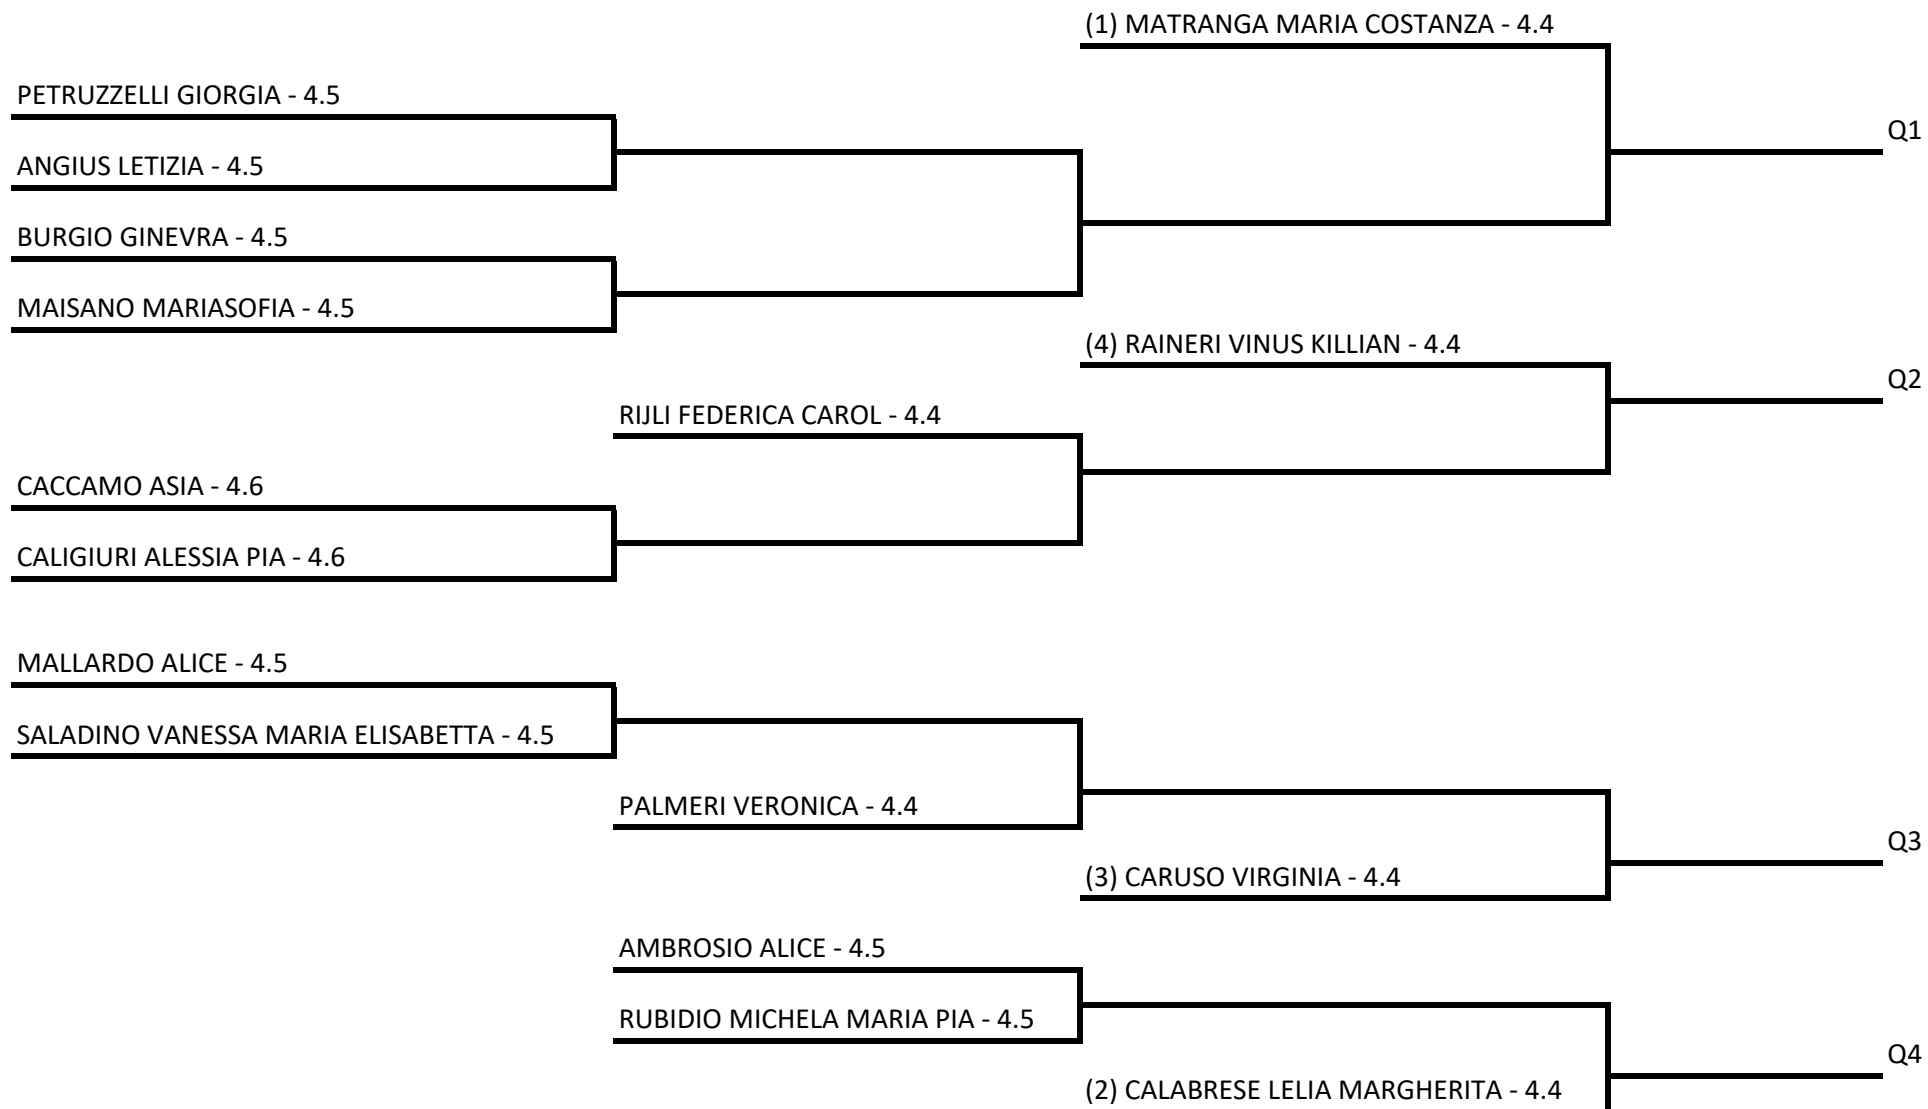

Singolare Femminile Under 12 - Sez. intermedia U12F

18/06/2022 - 26/06/2022 iscritti n° 16

Tabellone compilato il 14/06/2022 alle ore 10:01 e subito esposto

Il Giudice Arbitro: COTRONEO ANTONINO