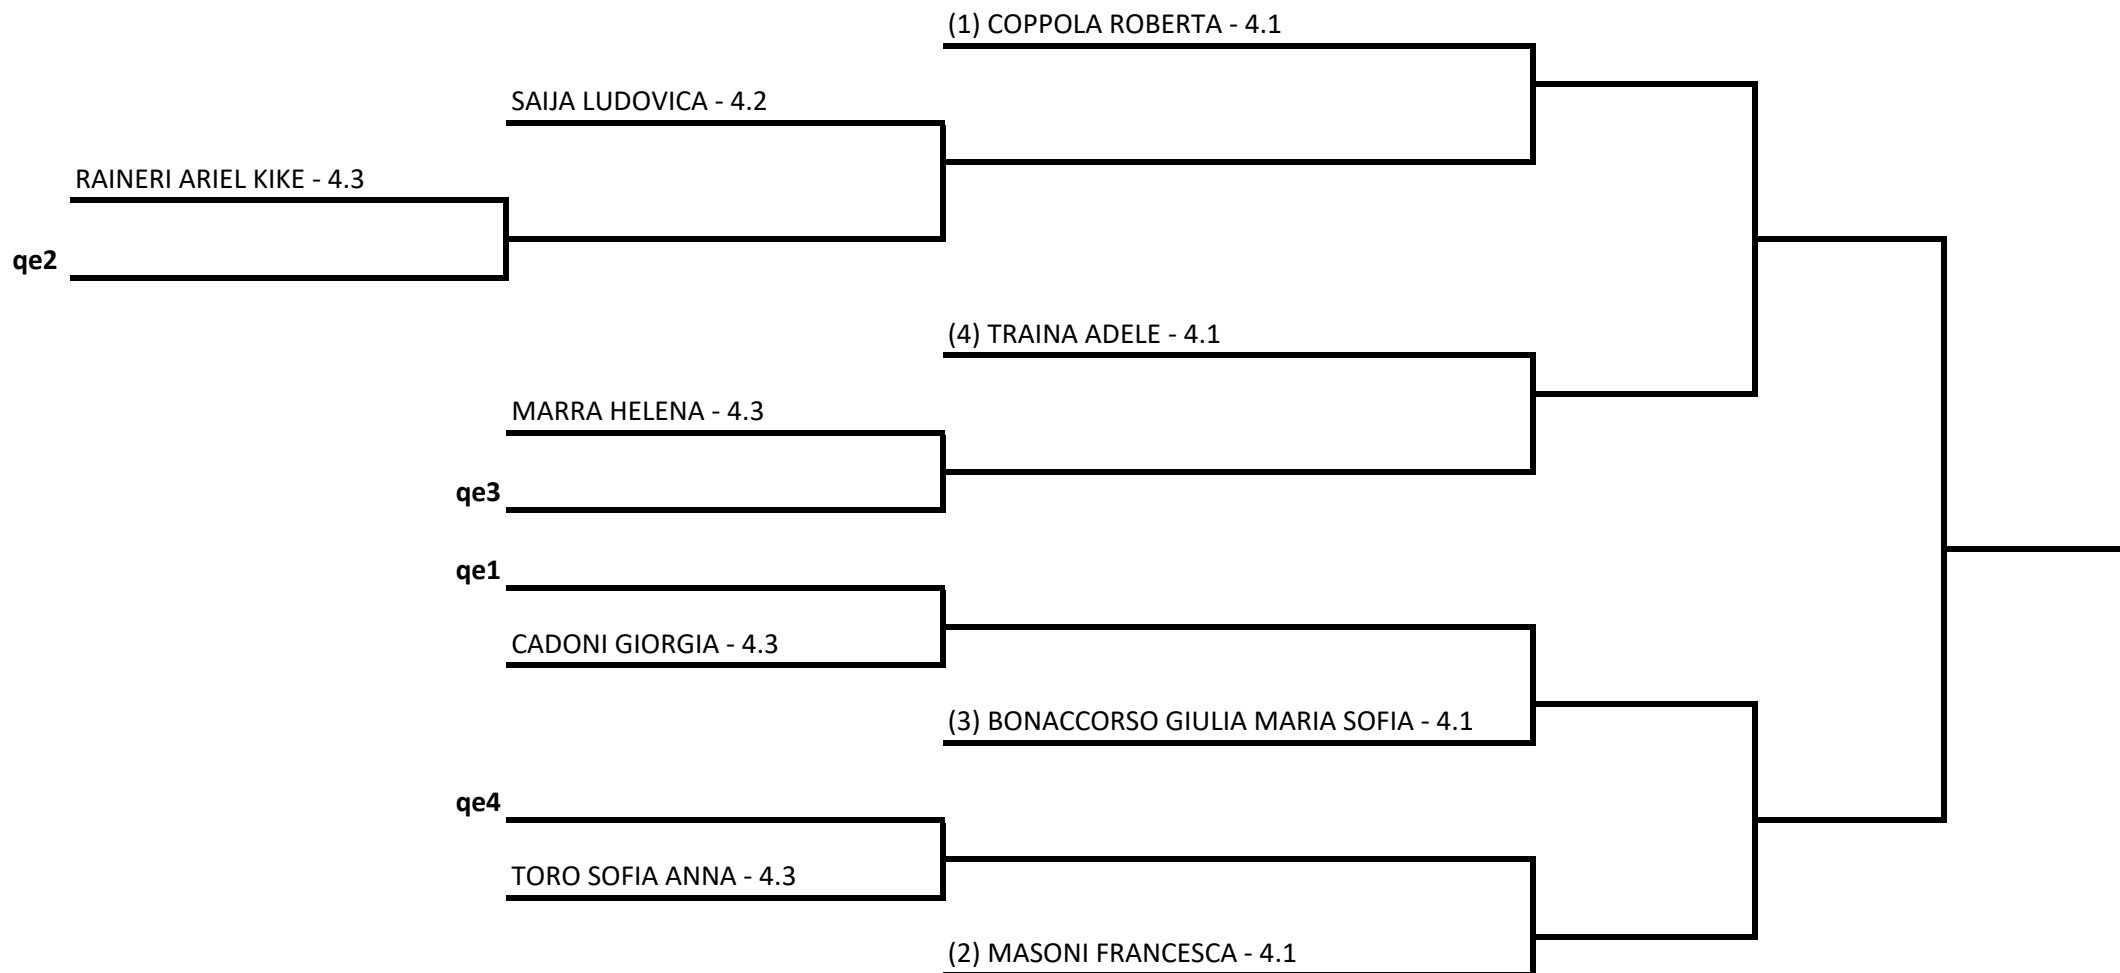

Singolare Femminile Under 12 - Tabellone finale U12F

18/06/2022 - 26/06/2022 iscritti n° 9

Tabellone compilato il 14/06/2022 alle ore 10:02 e subito esposto

Il Giudice Arbitro: COTRONEO ANTONINO

Singolare Femminile Under 12 - Sez. intermedia U12F