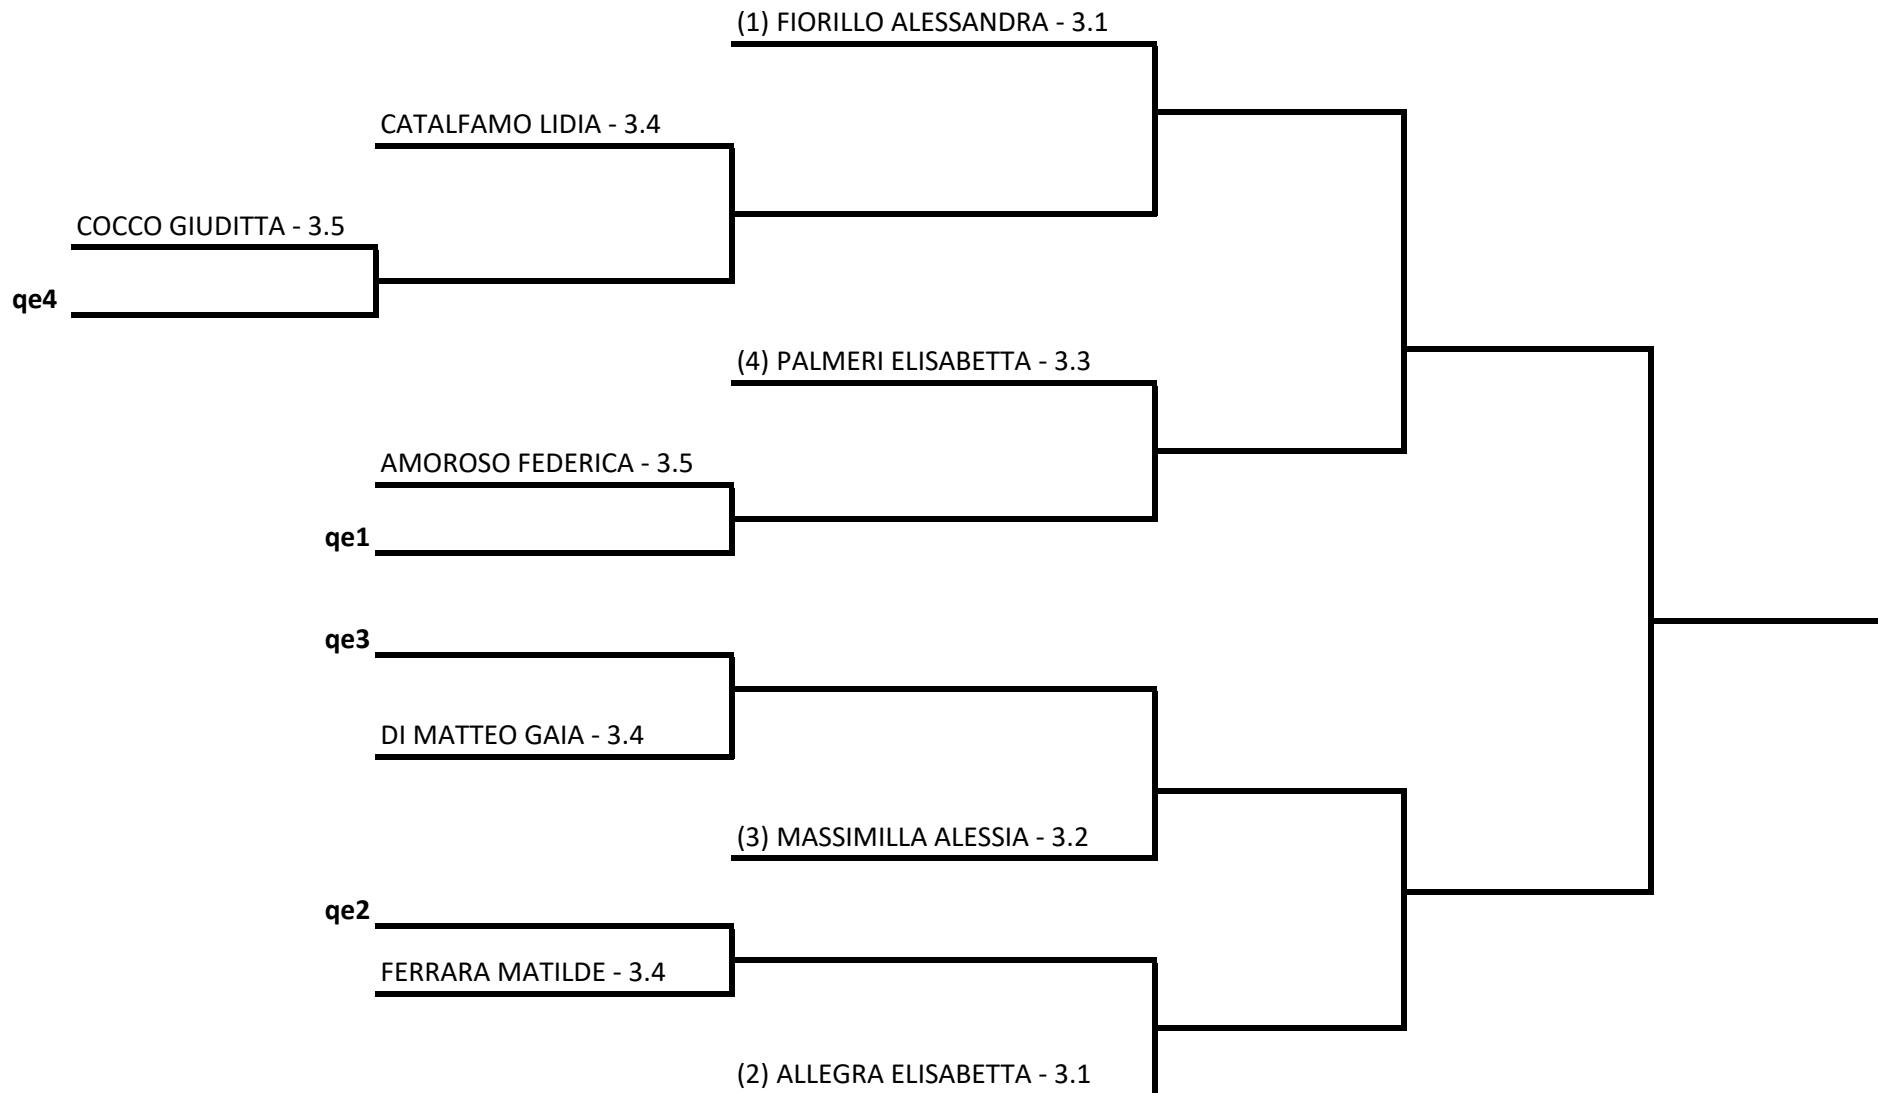

Singolare Femminile Under 14 - Tabellone finale U14F

18/06/2022 - 26/06/2022 iscritti n° 9

Tabellone compilato il 14/06/2022 alle ore 10:42 e subito esposto

Il Giudice Arbitro: COTRONEO ANTONINO